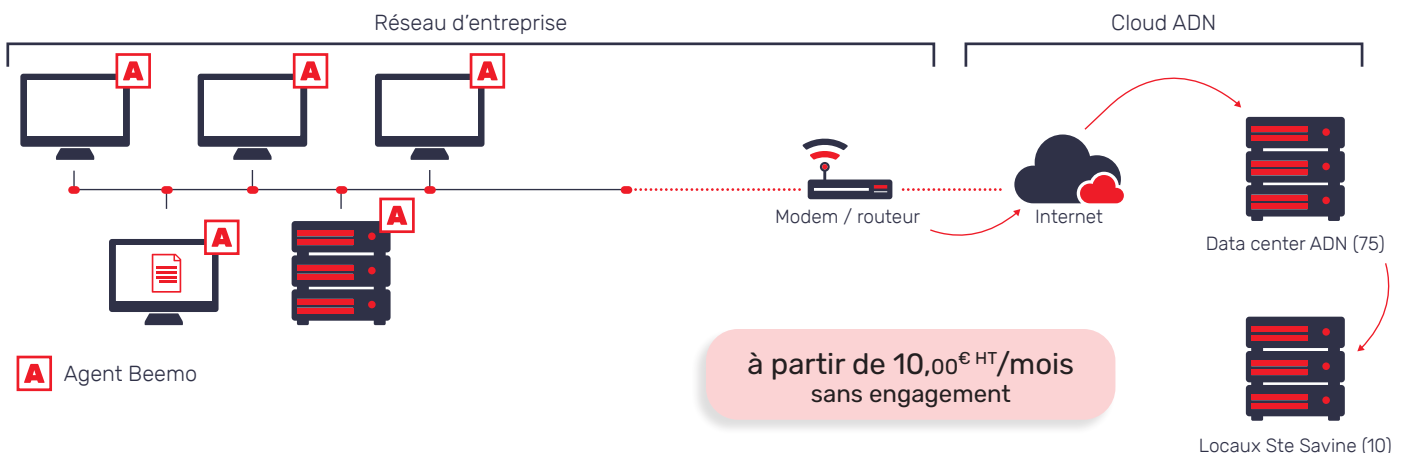

• AGENT TO BEEHIVE

I Fonctionnalités

- Compatible tous systèmes d'exploitation,
- Sauvegarde à chaud de bases de données SQL,
- Sauvegarde à chaud de machines virtuelles,
- Sauvegarde MS Exchange en mode feuille à feuille,
- Sauvegarde d'un nombre illimité de versions,
- Sauvegarde OneDrive,
- Restauration 24h/24, 7j/7,
- Restauration sélective des fichiers sauvegardés,
- Restaurations illimitées.
- Agent de fonctionnalité fixe & nomade
- Business continuity (prochainement)

ORDINATEUR CASSÉ ? VOLÉ ? PIRATÉ ?

Restaurez l'image complète de votre ordinateur (ou serveur) à partir de votre sauvegarde Beemo en insérant simplement la clé USB Flash Rescue® dans une machine « nue ».