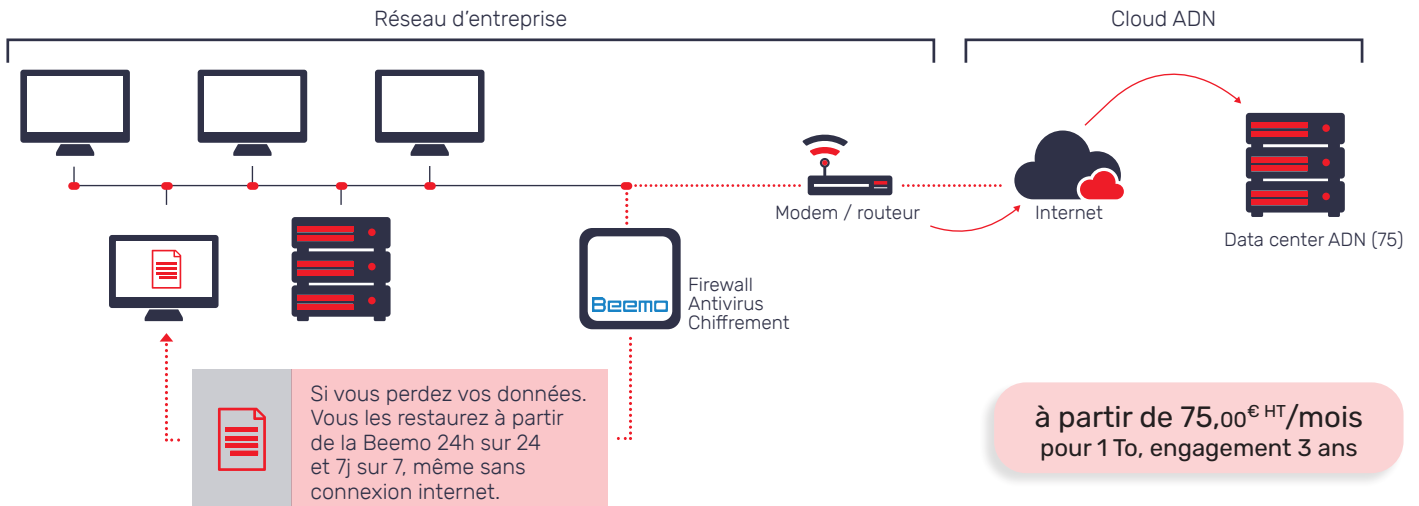

I Sauvegardez et restaurez vos données en toute simplicité

• BEEMO TO BEEHIVE