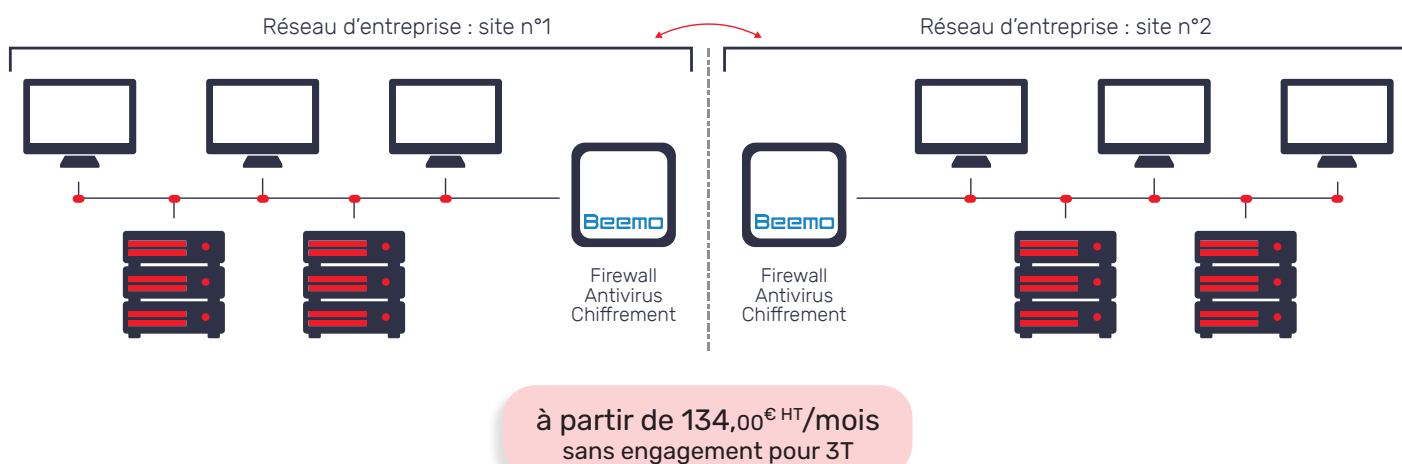

I Sauvegardez et restaurez vos données en toute simplicité

I Fonctionnalités

- Compatible tous systèmes d'exploitation,
- Sauvegarde à chaud de bases de données SQL,
- Sauvegarde à chaud de machines virtuelles,
- Sauvegarde MS Exchange à chaud,
- Sauvegarde d'un nombre illimité de versions,
- Sauvegarde OneDrive,
- Restauration 24h/24, 7j/7,
- Restauration sélective des fichiers sauvegardés,
- Restaurations illimitées.
- Agent de fonctionnalité fixe & nomade
- Business continuity (prochainement)

ORDINATEUR CASSÉ ? VOLÉ ? PIRATÉ ?

Restaurez l'image complète de votre ordinateur (ou serveur) à partir de votre sauvegarde Beemo en insérant simplement la clé USB Flash Rescue® dans une machine « nue ».