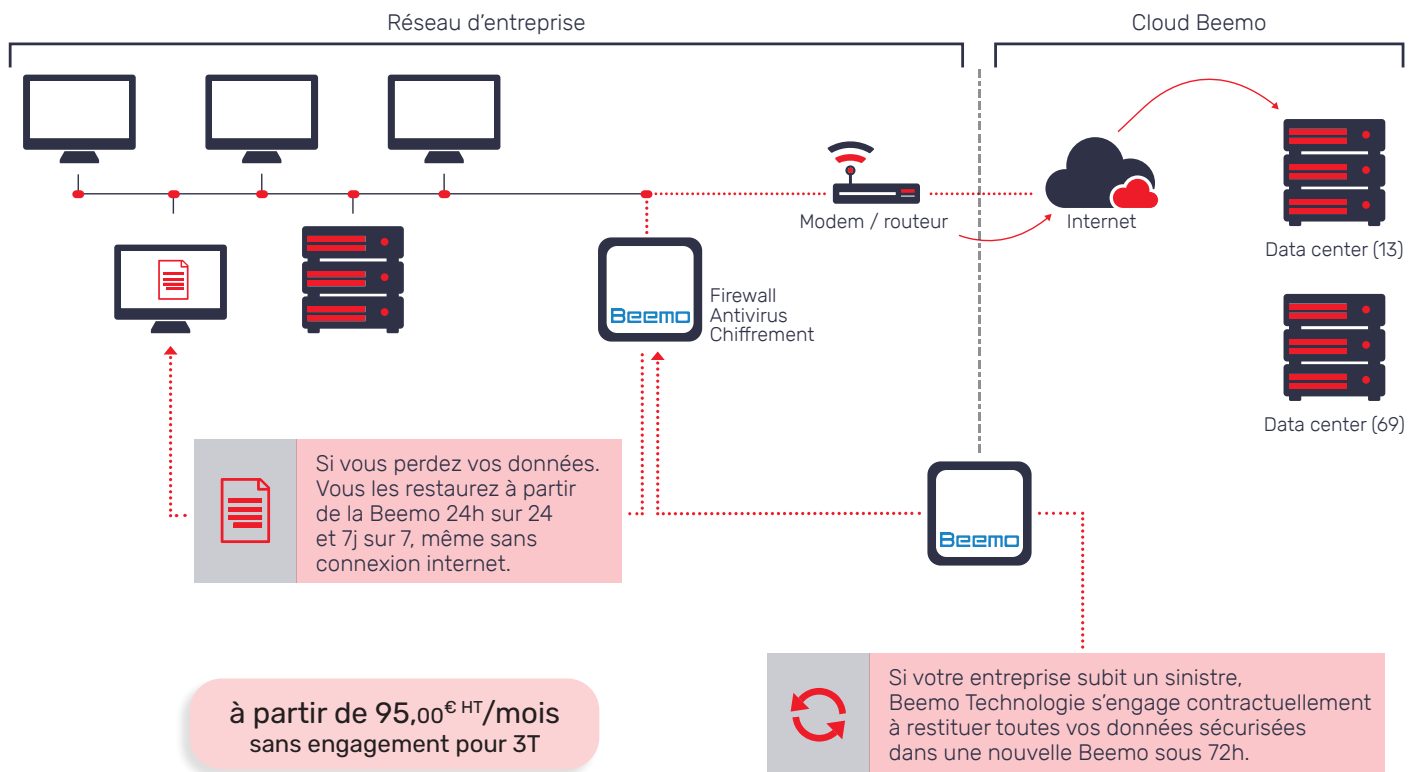

I Sauvegardez et restaurez vos données en toute simplicité

I Fonctionnalités

- Compatible tous systèmes d'exploitation,
- Sauvegarde à chaud de bases de données SQL,
- Sauvegarde à chaud de machines virtuelles,
- Sauvegarde MS Exchange en mode feuille à feuille,
- Sauvegarde d'un nombre illimité de versions,
- Sauvegarde OneDrive,
- Restauration 24h/24, 7j/7,
- Restauration sélective des fichiers sauvegardés,
- Restaurations illimitées.
- Agent de fonctionnalité fixe & nomade
- Business continuity (prochainement)

ORDINATEUR CASSÉ ? VOLÉ ? PIRATÉ ?

Restaurez l'image complète de votre ordinateur (ou serveur) à partir de votre sauvegarde Beemo en insérant simplement la clé USB Flash Rescue® dans une machine « nue ».