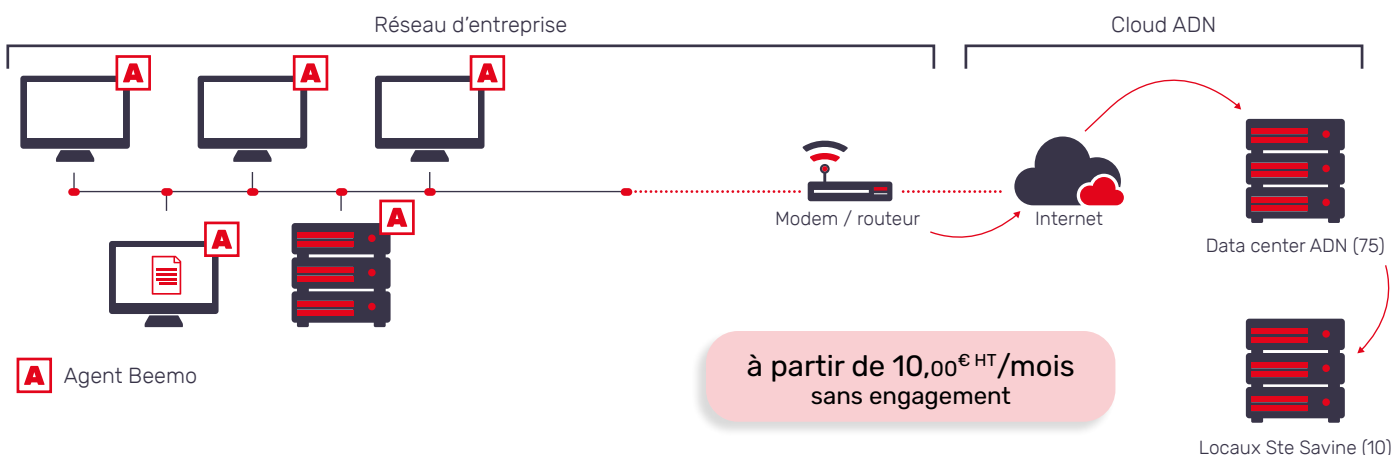

• AGENT TO BEEHIVE

I Fonctionnalités

- Compatible tous systèmes d'exploitation,
- Sauvegarde à chaud de bases de données SQL,
- Sauvegarde à chaud de machines virtuelles,
- Sauvegarde MS Exchange en mode feuille à feuille,
- Sauvegarde d'un nombre illimité de versions,
- Sauvegarde OneDrive, boîte mail 365
- Restauration 24h/24, 7j/7,
- Restauration sélective des fichiers sauvegardés,
- Restaurations illimitées.
- Agent de fonctionnalité fixe & nomade
- Business continuity

ORDINATEUR CASSÉ ? VOLÉ ? PIRATÉ ?

Restaurez l'image complète de votre ordinateur (ou serveur) à partir de votre sauvegarde Beemo en insérant simplement la clé USB Flash Rescue® dans une machine « nue ».