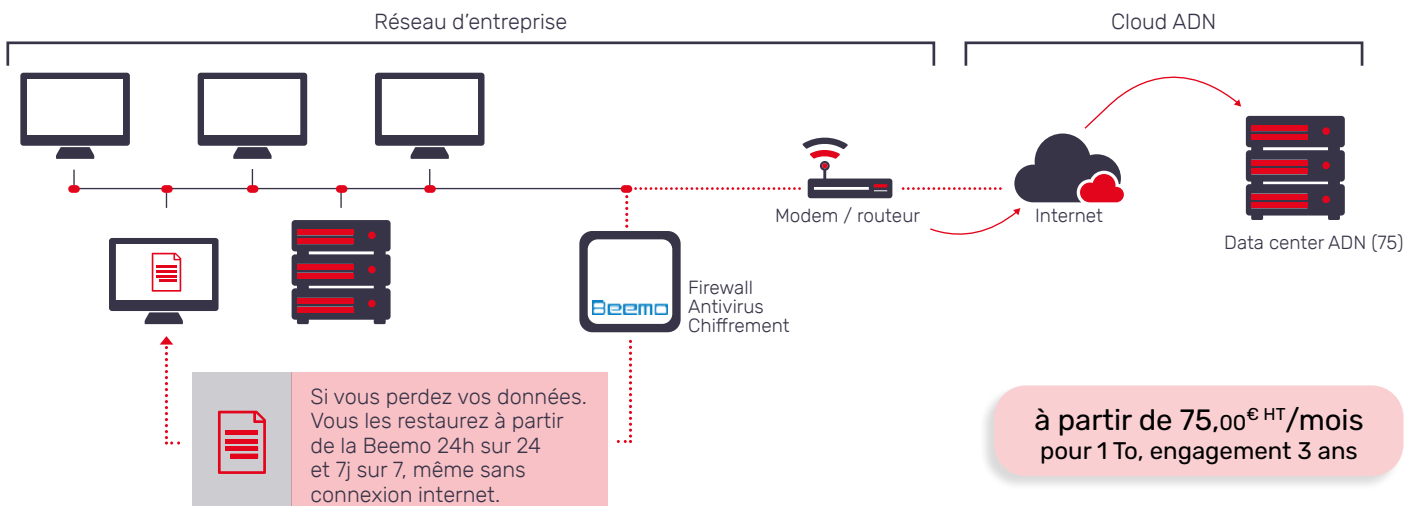

I Sauvegardez et restaurez vos données en toute simplicité

• BEEMO TO BEEHIVE