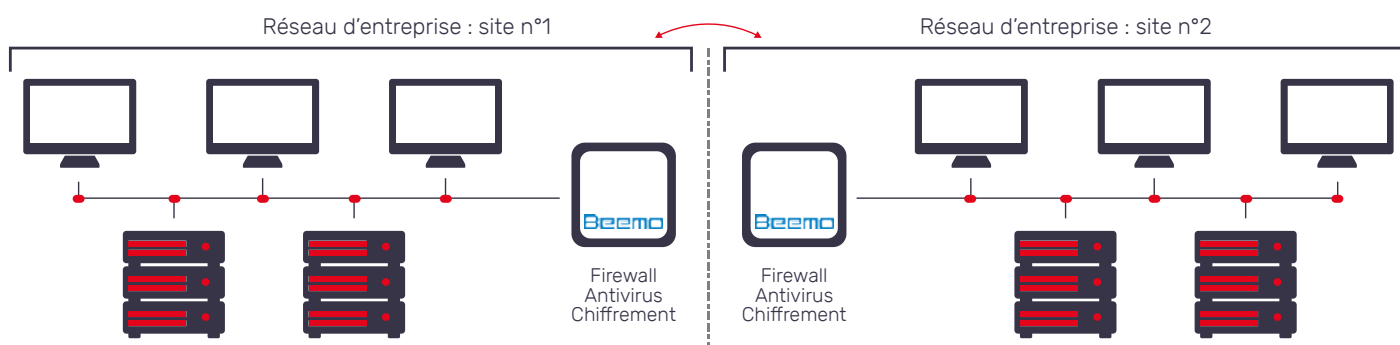

I Sauvegardez et restaurez vos données en toute simplicité

à partir de 134,00[€]HT/mois
sans engagement pour 3T

I Fonctionnalités

- Compatible tous systèmes d'exploitation,
- Sauvegarde à chaud de bases de données SQL,
- Sauvegarde à chaud de machines virtuelles,
- Sauvegarde MS Exchange à chaud,
- Sauvegarde d'un nombre illimité de versions,
- Sauvegarde OneDrive,
- Restauration 24h/24, 7j/7,
- Restauration sélective des fichiers sauvegardés,
- Restaurations illimitées.
- Agent de fonctionnalité fixe & nomade
- Business continuity (prochainement)

ORDINATEUR CASSÉ ? VOLÉ ? PIRATÉ ?

Restaurez l'image complète de votre ordinateur (ou serveur) à partir de votre sauvegarde Beemo en insérant simplement la clé USB Flash Rescue® dans une machine « nue ».