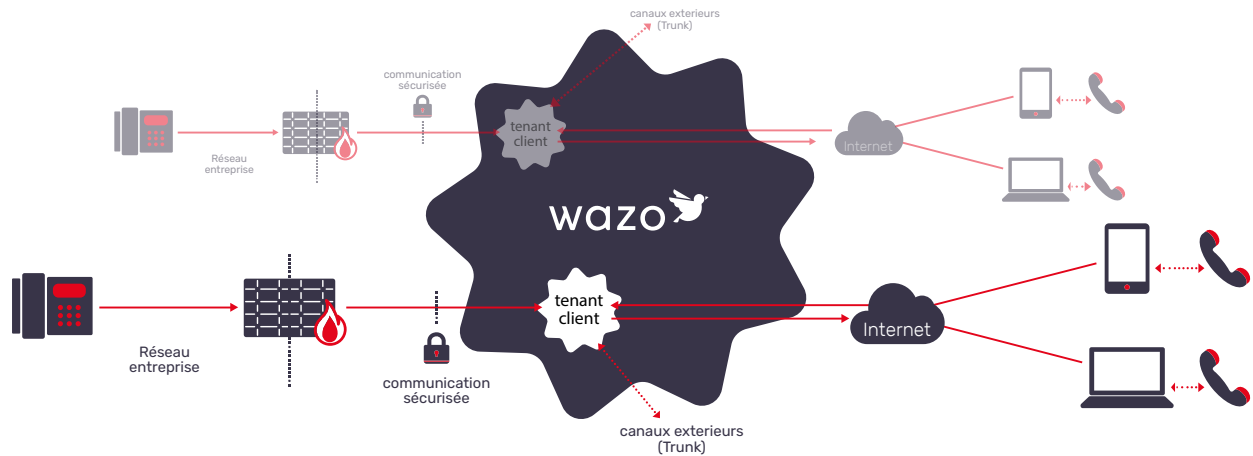

I Notre offre mutualisée

à partir de 5,00^{€ HT}/mois¹ par utilisateur pour une licence Voice

à partir de 8,00^{€ HT}/mois¹ pour une licence Communication Unifiée

Voix sur IP

Télétravail

Mobilité

Collaboration

Wazo est une solution de Communication unifiée innovante, flexible, économique.

Elle est hébergée dans l'infrastructure de nos partenaires et assure la convergence de tous les moyens de communication fixes et mobiles de l'entreprise : téléphonie, visio, messagerie instantanée et emails.

L'utilisateur dispose d'un téléphone IP et d'une interface multi-terminaux (PC, MAC, Smartphone ou Tablette) qui lui permettent d'échanger tout type d'information sans contrainte de lieu et qui peuvent se synchroniser avec ses applications email, CRM, etc.

L'entreprise peut piloter l'ensemble de ses appels entrants et sortants de manière très flexible en intégrant simplement de nouveaux utilisateurs ou de nouveaux sites.

I Canaux² (Trunk SIP)

- Au compteur : tarification à la consommation³
- En illimité : communications illimitées³
- SDA

à partir de 3,00^{€ HT} /mois + consommations
ex : 0,012^{€ HT}/min, facturé à la seconde (fixe)
0,079^{€ HT}/min, facturé à la seconde (mobile)
sans engagement

à partir de 20,00^{€ HT} /mois
sans engagement

0,30^{€ HT} /mois
sans engagement

5 lignes mobiles + téléphonie IP
-10% de remise sur les forfaits mobile

¹Engagement sur 36 mois

² Canaux non mixable, le nombre de canaux sera défini avec votre commercial

³ Tarifs valable en France métropolitaine, voir la grille tarifaire pour les autres pays.

NB : Un accès T0 équivaut à 2 canaux IP