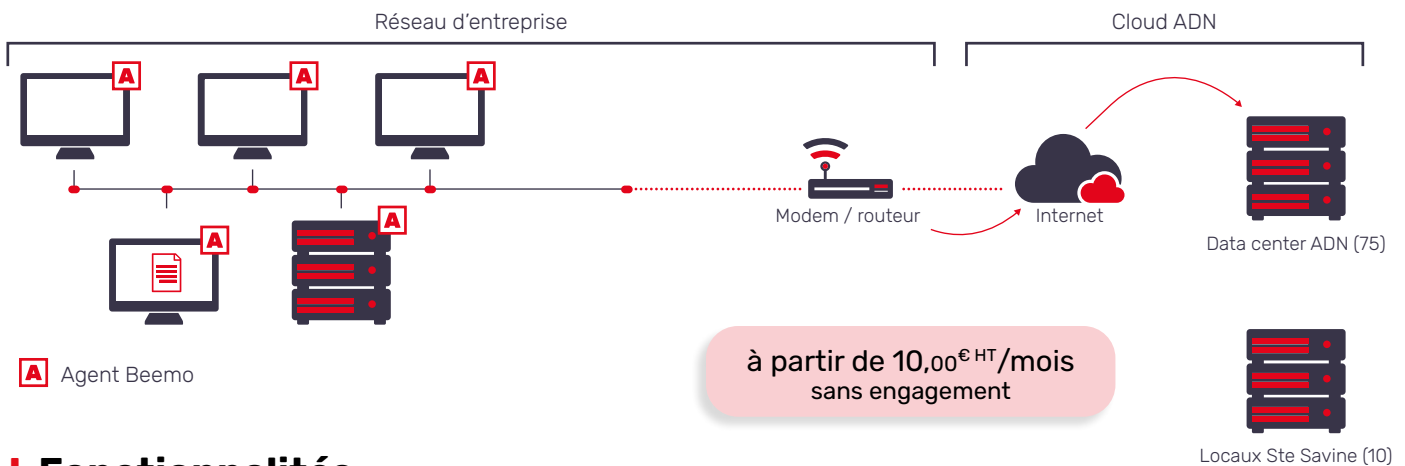

• AGENT TO BEEHIVE

I Fonctionnalités

- Compatible tous systèmes d'exploitation,
- Sauvegarde à chaud de bases de données SQL,
- Sauvegarde à chaud de machines virtuelles,
- Sauvegarde MS Exchange en mode feuille à feuille,
- Sauvegarde d'un nombre illimité de versions,
- Sauvegarde OneDrive, boîte mail 365
- Restauration 24h/24, 7j/7,
- Restauration sélective des fichiers sauvegardés,
- Restaurations illimitées.
- Agent de fonctionnalité fixe & nomade
- Business continuity

ORDINATEUR CASSÉ ? VOLÉ ? PIRATÉ ?

Restaurez l'image complète de votre ordinateur (ou serveur) à partir de votre sauvegarde Beemo en insérant simplement la clé USB Flash Rescue® dans une machine « nue ».