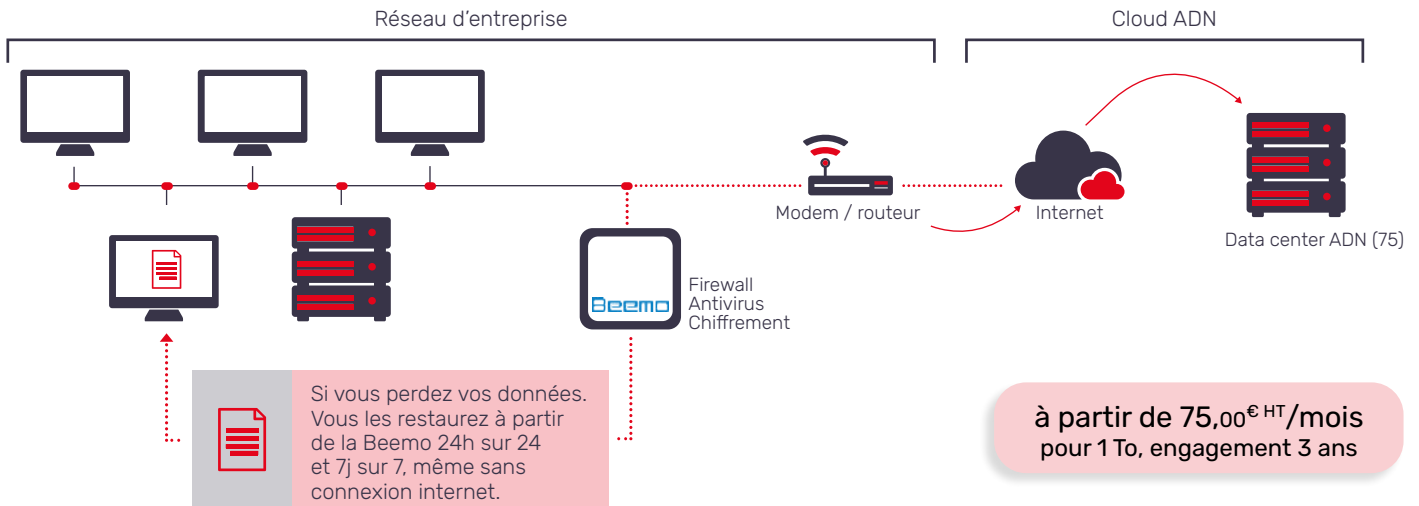

I Sauvegardez et restaurez vos données en toute simplicité

• BEEMO TO BEEHIVE