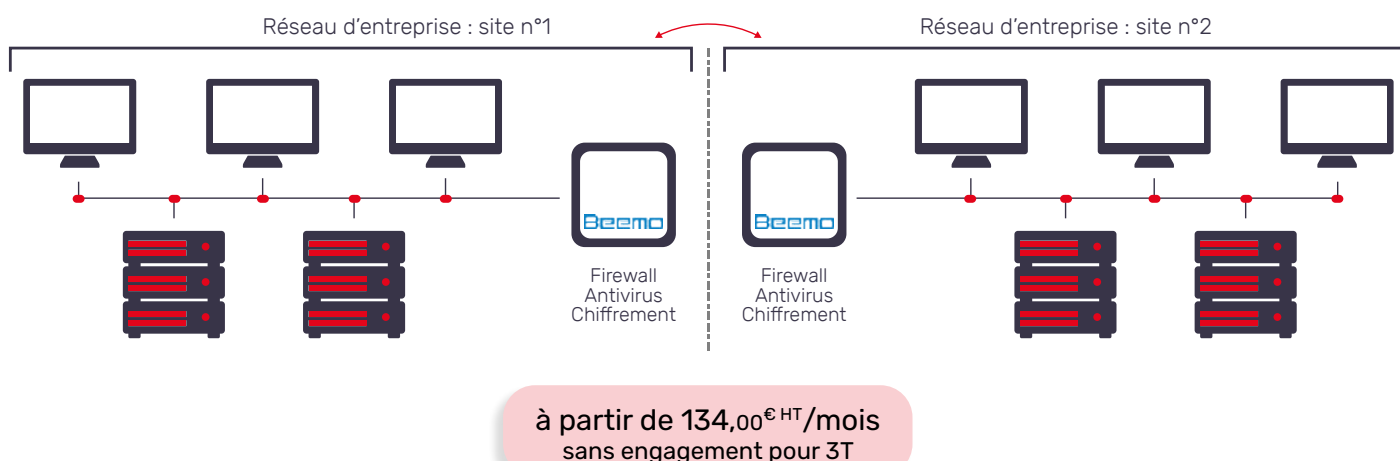

I Sauvegardez et restaurez vos données en toute simplicité

I Fonctionnalités

- Compatible tous systèmes d'exploitation,
- Sauvegarde à chaud de bases de données SQL,
- Sauvegarde à chaud de machines virtuelles,
- Sauvegarde MS Exchange à chaud,
- Sauvegarde d'un nombre illimité de versions,
- Sauvegarde OneDrive,
- Restauration 24h/24, 7j/7,
- Restauration sélective des fichiers sauvegardés,
- Restaurations illimitées.
- Agent de fonctionnalité fixe & nomade
- Business continuity

ORDINATEUR CASSÉ ? VOLÉ ? PIRATÉ ?

Restaurez l'image complète de votre ordinateur (ou serveur) à partir de votre sauvegarde Beemo en insérant simplement la clé USB Flash Rescue® dans une machine « nue ».