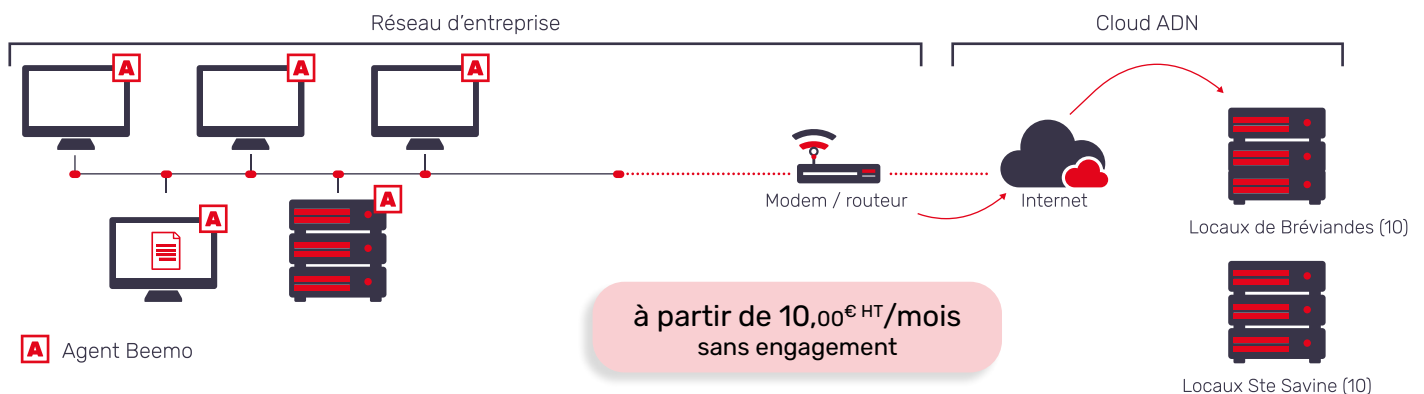

• AGENT TO BEEHIVE

I Fonctionnalités

- Compatible tous systèmes d'exploitation,
- Sauvegarde à chaud de bases de données SQL,
- Sauvegarde à chaud de machines virtuelles,
- Sauvegarde MS Exchange en mode feuille à feuille,
- Sauvegarde d'un nombre illimité de versions,
- Sauvegarde OneDrive, boîte mail 365
- Restauration 24h/24, 7j/7,
- Restauration sélective des fichiers sauvegardés,
- Restaurations illimitées.
- Agent de fonctionnalité fixe & nomade
- Business continuity

ORDINATEUR CASSÉ ? VOLÉ ? PIRATÉ ?

Restaurez l'image complète de votre ordinateur (ou serveur) à partir de votre sauvegarde Beemo en insérant simplement la clé USB Flash Rescue® dans une machine « nue ».