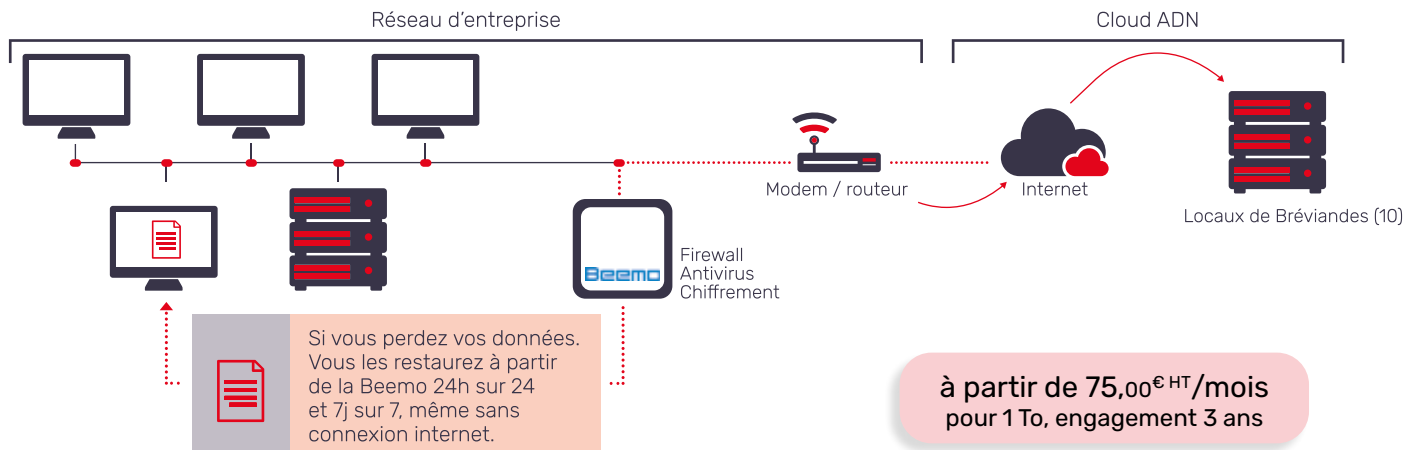

I Sauvegardez et restaurez vos données en toute simplicité

• BEEMO TO BEEHIVE