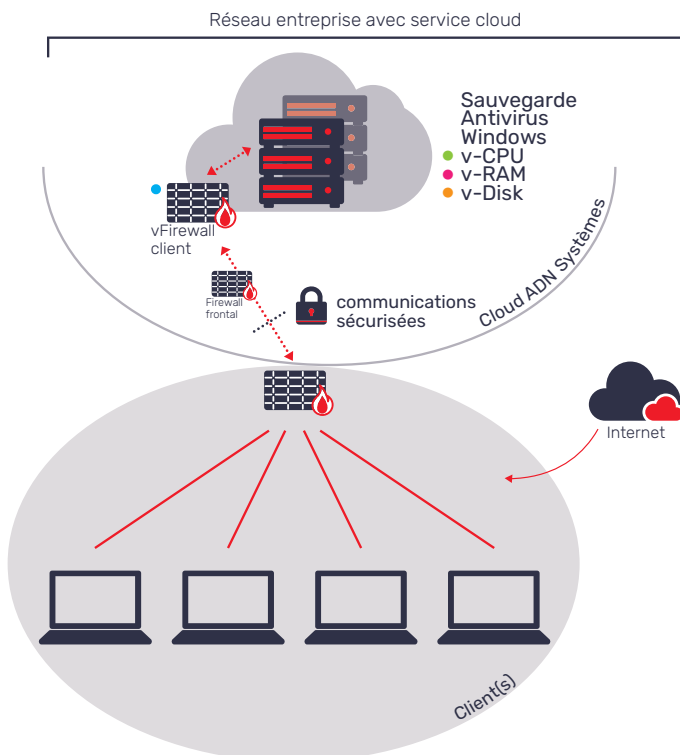

La migration vers le Cloud est une réalité, mais pour une majorité des entreprises, c'est un véritable défi humain, technique et financier. En cause, la complexité des services disponibles, une approche purement technologique des solutions existantes et l'absence d'accompagnement dans la transition.

ADN SYSTEMES vous propose un cloud sur mesure : différent, simple, orienté sur les usages, et ajouté à notre expertise technique.

I HÉBERGEMENT SPÉCIALISÉ - VPS (Virtual Private Server)

Un VPS est un serveur dédié au sein d'un environnement isolé (vLAN), crée dans notre environnement d'hébergement spécialisé. Cette solution offre tous les avantages d'un serveur standard, profitant de ressources allouées spécifiquement et d'une administration complète par notre équipe d'administration des systèmes.

Il est possible d'avoir plusieurs VPS au sein de votre vLAN ou de disposer de plusieurs vLAN (DMZ par exemple). Vous disposez d'une ou plusieurs adresse IP publique (v4 ou v6). Il est évolutif, profite de performances adaptées à votre besoin et dispose d'un environnement dédié, tout en restant très abordable.

Chaque client est isolé des autres par son vFirewall. L'ensemble est protégé par notre firewall frontal. Vous bénéficiez ainsi d'une double protection (Firewall dos à dos).

I Les avantages

- Plus facilement modulable, possibilité de rajouter des ressources dynamiquement.
- Une sécurité optimale
- Un gain de place dans vos locaux
- Vous faites des économies d'énergie
- Services fiables (disponibilité 99.9%)
- Option de sauvegarde